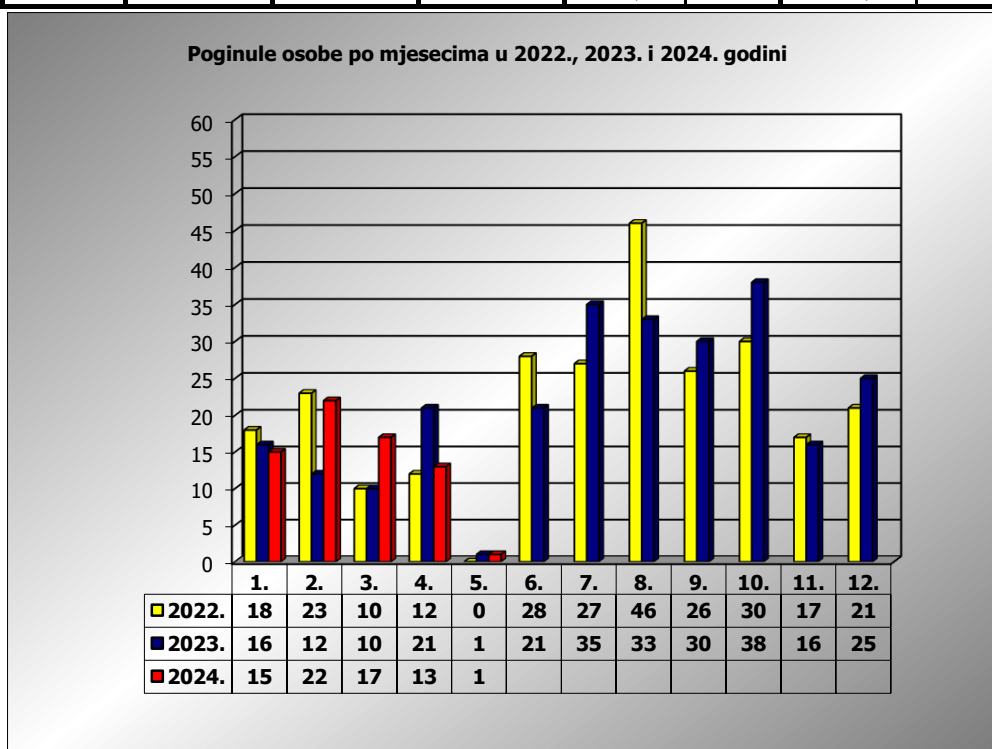

PRIKAZ POGINULIH OSOBA U PROMETNIM NESREĆAMA U 2024. GODINI U REPUBLICI HRVATSKOJ PO MJESECIMA
(usporedba s 2022. i 2023. godinom)

mjesec	poginuli			2024./2022.		2024./2023.	
	2022. g.	2023. g.	2024. g.				
siječanj	18	16	15	-16,7%	-3	-6,3%	-1
veljača	23	12	22	-4,3%	-1	83,3%	10
ožujak	10	10	17	70,0%	7	70,0%	7
travanj	13	21	13	0,0%	0	-38,1%	-8
svibanj	0	1	1	#DIJ/0!	1	0,0%	0
lipanj	28	21					
srpanj	27	36					
kolovoz	46	33					
rujan	26	30					
listopad	30	38					
studen	17	16					
prosinac	21	25					

I - III	51	38	54	5,9%	3	42,1%	16
I - IV	64	59	67	4,7%	3	13,6%	8
I - V	64	60	68	6,3%	4	13,3%	8

V. mjesec - podaci s danom 01.05.2022., 2023. i 2024.